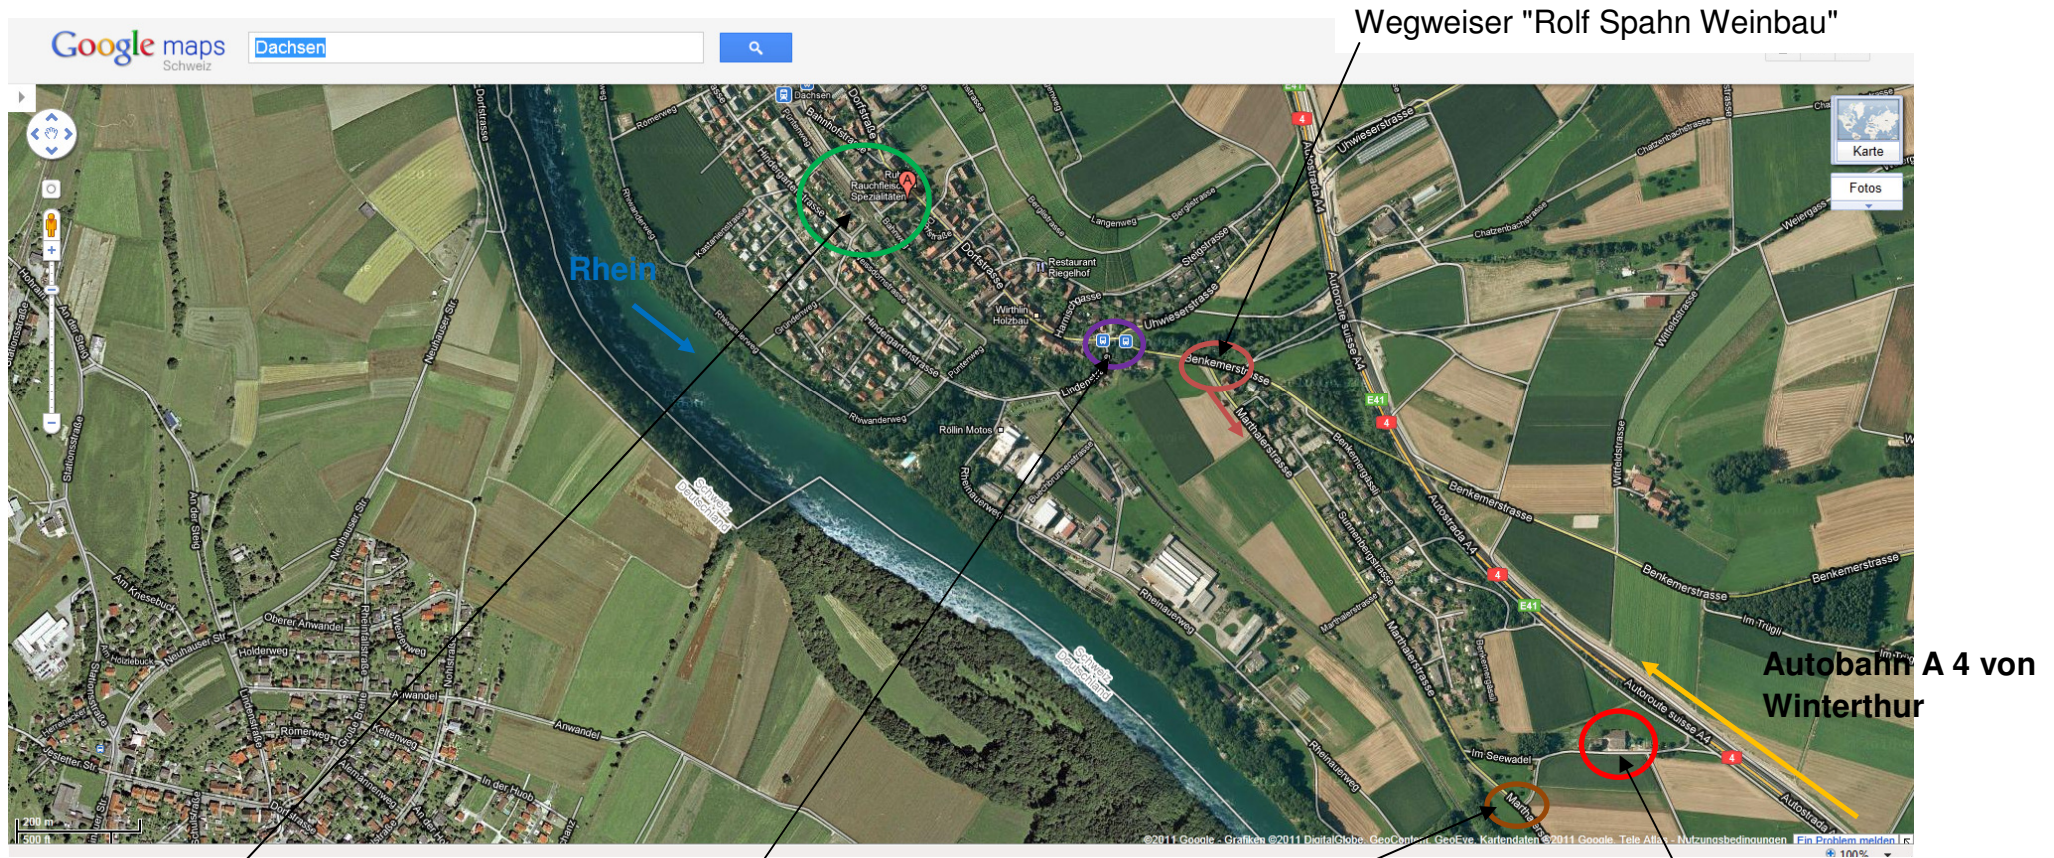

Ortsplan 8447 Dachsen, Schweiz

Wegweiser "Rolf Spahn Weinbau"

Autobahn A 4 von Winterthur

SBB Bahnhof "Dachsen"

Bushaltestelle

Standort Weinfass am linken Strassenrand

Weinbau Rolf Spahn